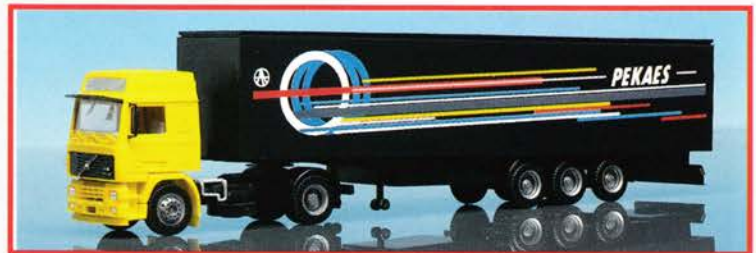

## ALBEDO®

700114 Renault AE520 Sattelzug ALBEDO-Werbezug

DM 39,-

320001 Volvo FH 16 neu, Schiebeplane, CTR

DM 33,-

300161 Volvo Globetr. Sattelzug PEKAES-Warschau

DM 35,-

200304 DB-SK Sattelzug Schiebeplane KÖGEL