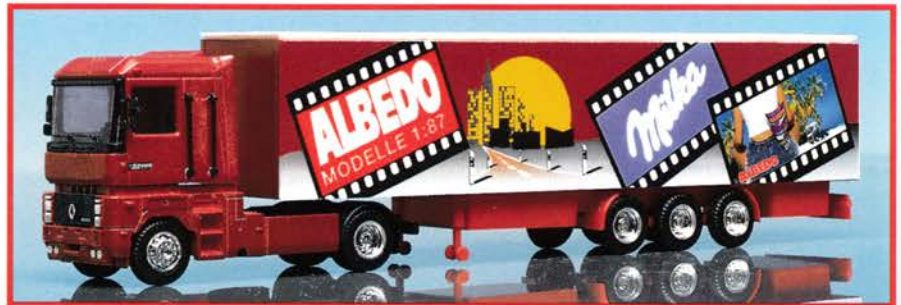

# Neuheiten 1/1994

800017 MAN Sattelzug Milka Ostern Sondermodell, limitiert

DM 45,-

200303 DB-SK Sattelzug Mainzelmännchen-Ostern Sondermod., limitiert DM 45,-

116129 Volvo F89 2

## ALBEDO®

700114 Renault AE520 Sattelzug ALBEDO-Werbezug

DM 39,-

320001 Volvo FH 16 neu, Schiebeplane, CTR

DM 33,-

300161 Volvo Globetr. Sattelzug PEKAES-Warschau

DM 35,-

200304 DB-SK Sattelzug Schiebeplane KÖGEL